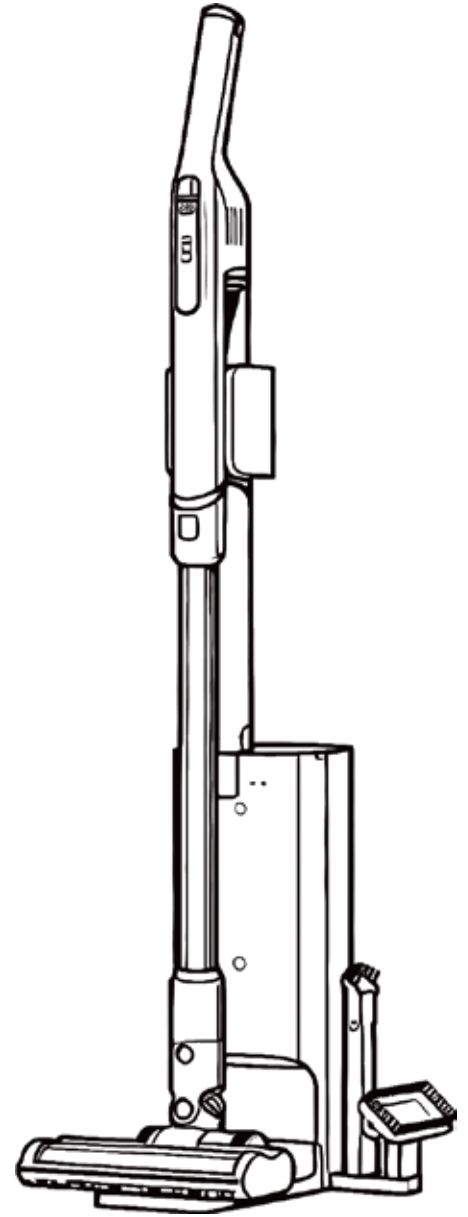

充電式スティッククリーナー

自動ゴミ収集ドック付き

WG-SB20SET

軽量なのにパワフル
サッと取ってサッとお掃除
置くだけで自動充電
さらにゴミも自動で回収

E-TOLERE

片手でサッと使える
重量1.6kg

軽量でもしっかりゴミを吸引

自動ゴミ収集ドック付き

製品仕様

充電式スティッククリーナー (WG-SB20SET)	
本体寸法	幅17 × 奥行24.7 × 高さ113cm
質量	1.6kg(バッテリー含む)
吸込仕事率	標準:0.9W / 高速:43.7W
吸引力	19.5kPa
集じん容量	0.2L
騒音レベル	80dB
電源方式	充電式(リチウムイオン電池 DC14.8V 2200mAh)
定格消費電力	250W
連続使用時間	標準:30~32分 / 高速:10~11分
使用温度範囲	5°C~40°C

自動ゴミ収集ドック (WG-SB20)	
本体寸法	幅13.5 × 奥行32 × 高さ80cm(ブラシホルダー含まず)
質量	2.9kg(ブラシホルダー含まず)
集じん容量	2.8L
騒音レベル	78dB
定格電圧	AC100V
定格周波数	50/60Hz
定格消費電力	800W出力(充電用) DC 18V 0.5A
出力(充電用)	DC18V 0.5A
充電時間	4~5時間
コード長さ	1.5m
使用温度範囲	5°C~40°C